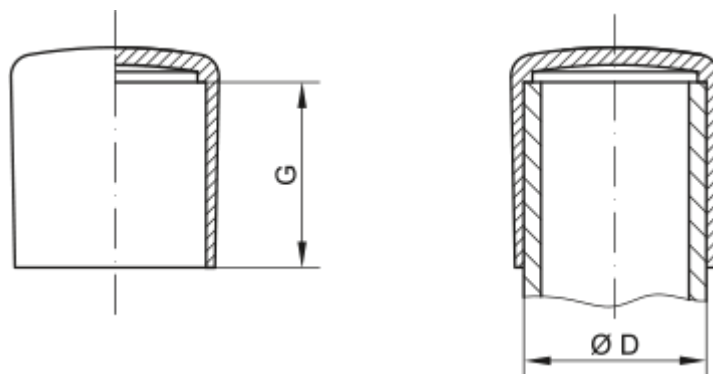

Varenummer: 59GPN280ER14

Beskrivelse: KLEE Endeprop for rundt rør GPN 280 - (Rør diameter 14)

## Mål

---

D = 14

G = 12.8